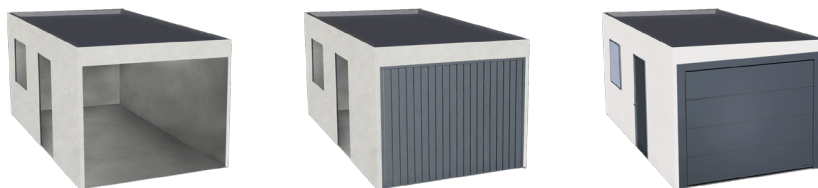

MONOBETON

ŽELEZOBETONOVÉ GARÁŽOVÉ SKELETY - 3 x 6 m

SKELET

GARÁŽ 3 x 6 m bez podlahy (3 x 6 x 2,54 = Š x D x V)		GARÁŽ 3 x 6 m s podlahou (3 x 6 x 2,54 = Š x D x V)	
1 kus	89.400 Kč	1 kus	105.000 Kč
10 kusů a více	75.990 Kč	10 kusů a více	89.250 Kč

MONOBETON

ŽELEZOBETONOVÉ GARÁŽOVÉ SKELETY - 3 x 6 m

PRŮCHOD MEZI GARÁŽEMI

Jedná se o průchod ve stěně s délkou 6m.

Možné objednat i u samostatného skeletu.

BEZ PRŮCHODU	0 Kč
PRŮCHOD ŠÍŘKY 3M	6.000 Kč
PRŮCHOD ŠÍŘKY 4M	6.000 Kč