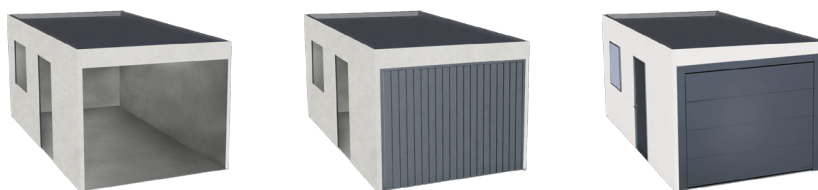

MONOBETON

ŽELEZOBETONOVÉ GARÁŽOVÉ SKELETY - 3 x 6 m

SKELET

GARÁŽ 3 x 6 m bez podlahy (3 x 6 x 2,54 = Š x D x V)		GARÁŽ 3 x 6 m s podlahou (3 x 6 x 2,54 = Š x D x V)	
1 kus	89.400 Kč	1 kus	105.000 Kč
10 kusů a více	75.990 Kč	10 kusů a více	89.250 Kč

MONOBETON

ŽELEZOBETONOVÉ GARÁŽOVÉ SKELETY - 3 x 6 m

PRŮCHOD MEZI GARÁŽEMI

Jedná se o průchod ve stěně s délkou 6m.

Možné objednat i u samostatného skeletu.

BEZ PRŮCHODU	0 Kč
PRŮCHOD ŠÍŘKY 3M	6.000 Kč
PRŮCHOD ŠÍŘKY 4M	6.000 Kč