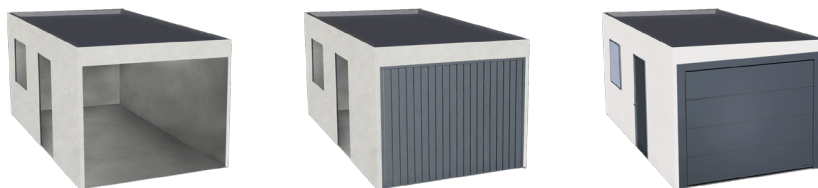

MONOBETON

ŽELEZOBETONOVÉ GARÁŽOVÉ SKELETY - 3 x 6 m

SKELET

GARÁŽ 3 x 6 m bez podlahy (3 x 6 x 2,54 = Š x D x V)		GARÁŽ 3 x 6 m s podlahou (3 x 6 x 2,54 = Š x D x V)	
1 kus	89.400 Kč	1 kus	105.000 Kč
10 kusů a více	75.990 Kč	10 kusů a více	89.250 Kč

PRŮCHOD MEZI GARÁŽEMI

Jedná se o průchod ve stěně s délkou 6m.
Možné objednat i u samostatného skeletu.

BEZ PRŮCHODU	0 Kč
PRŮCHOD ŠÍŘKY 3M	6.000 Kč
PRŮCHOD ŠÍŘKY 4M	6.000 Kč

Cena průchodu je uvedena jako průchod v jedné stěně, u dvojgaráže je nutno počítat cenu x2.
Dvojgaráž s průchodem šířky 4m lze realizovat pouze u garáží 3x6m s podlahou.