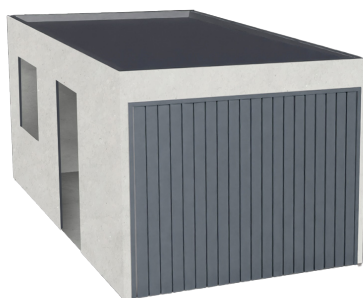

MONOBETON

ŽELEZOBETONOVÉ GARÁŽOVÉ SKELETY - 3,4 x 6 m

SKELET

GARÁŽ 3,4 x 6 m bez podlahy

(3,4 x 6 x 2,55 = Š x D x V)

1 kus	118.000 Kč
10 kusů a více	100.300 Kč

DOPLŇKOVÉ SLUŽBY

Otvory