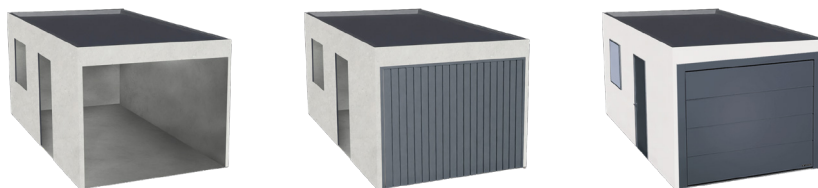

MONOBETON

ŽELEZOBETONOVÉ GARÁŽOVÉ SKELETY - 3 x 6 m

SKELET

GARÁŽ 3 x 6 m bez podlahy (3 x 6 x 2,54 = Š x D x V)		GARÁŽ 3 x 6 m s podlahou (3 x 6 x 2,54 = Š x D x V)	
1 kus	83.400 Kč	1 kus	99.000 Kč
10 kusů a více	70.890 Kč	10 kusů a více	84.150 Kč

PRŮCHOD MEZI GARÁŽEMI

Jedná se o průchod ve stěně s délkou 6m.
Možné objednat i u samostatného skeletu.

BEZ PRŮCHODU	0 Kč
PRŮCHOD ŠÍŘKY 3M	6.000 Kč
PRŮCHOD ŠÍŘKY 4M	6.000 Kč

Cena průchodu je uvedena jako průchod v jedné stěně, u dvojgaráže je nutno počítat cenu x2.
Dvojgaráž s průchodem šířky 4m lze realizovat pouze u garáží 3x6m s podlahou.