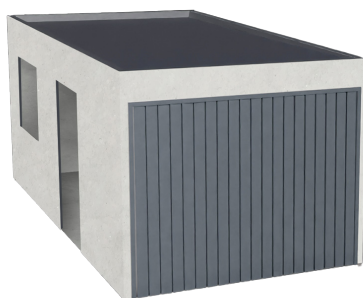

# MONOBETON

ŽELEZOBETONOVÉ GARÁŽOVÉ SKELETY - 3,4 x 6 m